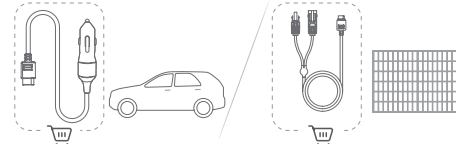

App
Application

User Manual
Manuel de l'utilisateur

1

- ON | MARCHÉ x1
- OFF | ARRÊT 3s

2

USB-A/USB-C OUTPUT
SORTIE USB-A/USB-C

- LIGHT
LUMIÈRE
- LOW
LUMIÈRE DOUCE
 - HIGH
LUMIÈRE FORTE
 - FLASH
CLIGNOTANT

3

DC OUTPUT
SORTIE CC

AC OUTPUT
SORTIE CA

4

WALL OUTLET INPUT
ENTRÉE PRISE MURALE

CAR / SOLAR INPUT
ENTRÉE VOITURE / SOLAIRE

UPS
AST

<https://www.ecoflow.com/support/download>

AC CHARGING CABLE
CÂBLE DE CHARGE CA

COMMUNICATION CABLE
CÂBLE DE COMMUNICATION

QUICK START GUIDE GUIDE DE DÉMARRAGE RAPIDE

V1.0

User Manual
Manuel de l'utilisateur

EcoFlow RIVER 3 Plus Smart Extra Battery Batterie supplémentaire intelligente pour EcoFlow RIVER 3 Plus