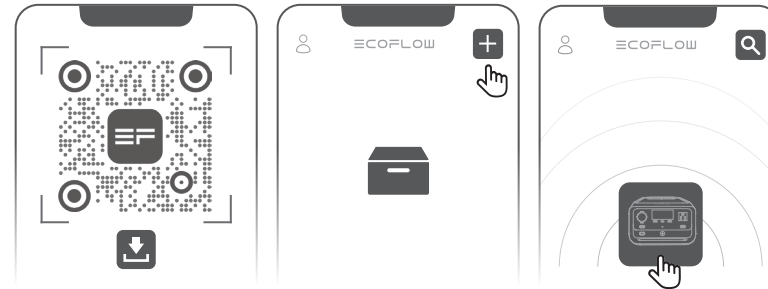

EcoFlow RIVER 3 Plus Smart Extra Battery
Batterie supplémentaire intelligente pour EcoFlow RIVER 3 Plus

QUICK START GUIDE GUIDE DE DÉMARRAGE RAPIDE

V1.2

EcoFlow RIVER 3 Plus

For more details, check the latest user manual or related documents.

Pour plus de détails, consultez le manuel le plus récent ou les documents associés.

<https://www.ecoflow.com/support/download>

* Images in this document are for reference only.
* Les images de ce document sont uniquement fournies à titre de référence.

App
Application

User Manual
Manuel de l'utilisateur

1

- ON | MARCHÉ x1
- OFF | ARRÊT 3s

2

USB-A/USB-C OUTPUT
SORTIE USB-A/USB-C

- LIGHT
LUMIÈRE
- LOW
LUMIÈRE DOUCE
 - HIGH
LUMIÈRE FORTE
 - FLASH
CLIGNOTANT

3

OR
OU

1

ON | MARCHÉ  x1

OFF | ARRÊT  3s

2

USB-C OUTPUT
SORTIE USB-C

USB-C INPUT
ENTRÉE USB-C

EcoFlow RIVER 3 Plus