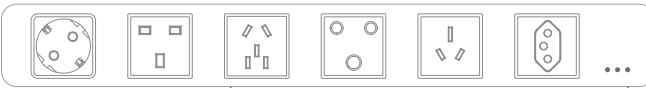

App
Application

User Manual
Manuel de l'utilisateur

1

- ON | MARCHÉ x1
- OFF | ARRÊT 3s

2

USB-A/USB-C OUTPUT
SORTIE USB-A/USB-C

- LIGHT
LUMIÈRE
- LOW
LUMIÈRE DOUCE
 - HIGH
LUMIÈRE FORTE
 - FLASH
CLIGNOTANT

3