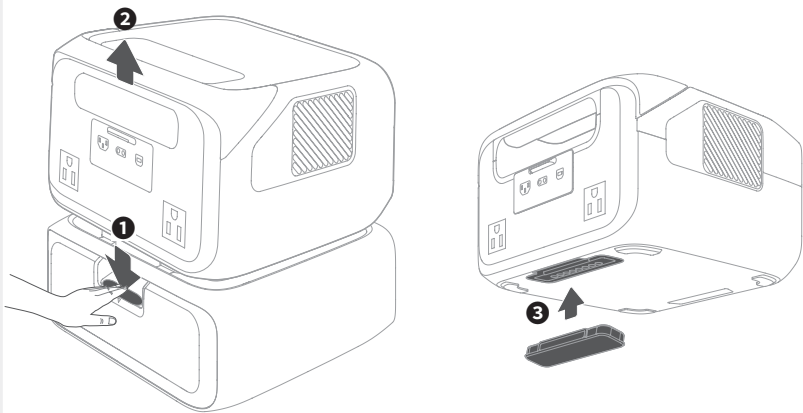

EcoFlow RIVER 3 Plus Smart Extra Battery
Batterie supplémentaire intelligente pour EcoFlow RIVER 3 Plus

QUICK START GUIDE GUIDE DE DÉMARRAGE RAPIDE

V1.2

EcoFlow RIVER 3 Plus

For more details, check the latest user manual or related documents.

App
Application

User Manual
Manuel de l'utilisateur

1

- ON | MARCHÉ x1
- OFF | ARRÊT 3s

2

USB-A/USB-C OUTPUT
SORTIE USB-A/USB-C

- LIGHT
LUMIÈRE
- LOW
LUMIÈRE DOUCE
 - HIGH
LUMIÈRE FORTE
 - FLASH
CLIGNOTANT

3

OR
OU

1

ON | MARCHÉ  x1

OFF | ARRÊT  3s

2

USB-C OUTPUT
SORTIE USB-C

USB-C INPUT
ENTRÉE USB-C

EcoFlow RIVER 3 Plus