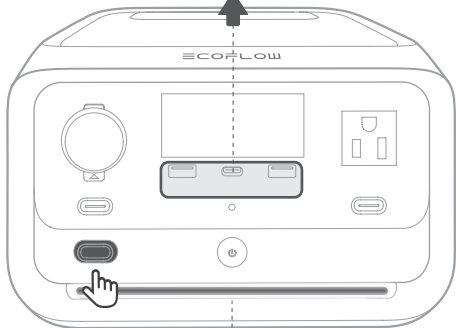

App
Application

User Manual
Manuel de l'utilisateur

1

- ON | MARCHÉ x1
- OFF | ARRÊT 3s

2

USB-A/USB-C OUTPUT
SORTIE USB-A/USB-C

- LIGHT
LUMIÈRE
- LOW
LUMIÈRE DOUCE
 - HIGH
LUMIÈRE FORTE
 - FLASH
CLIGNOTANT

3

DC OUTPUT
SORTIE CC

AC OUTPUT
SORTIE CA

4

WALL OUTLET INPUT
ENTRÉE PRISE MURALE

CAR / SOLAR INPUT
ENTRÉE VOITURE / SOLAIRE

UPS
AST

<https://www.ecoflow.com/support/download>

AC CHARGING CABLE
CÂBLE DE CHARGE CA