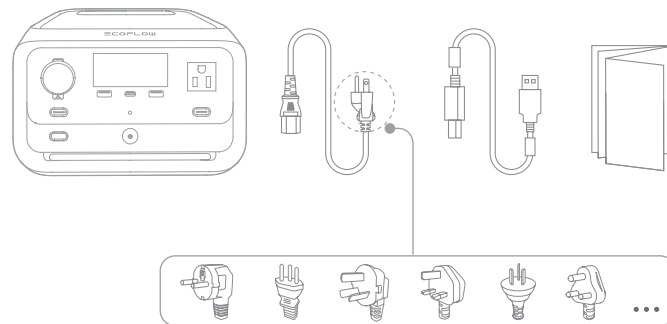

EcoFlow RIVER 3 Plus Smart Extra Battery
Batterie supplémentaire intelligente pour EcoFlow RIVER 3 Plus

QUICK START GUIDE GUIDE DE DÉMARRAGE RAPIDE

V1.2

EcoFlow RIVER 3 Plus

For more details, check the latest user manual or related documents.

App
Application

User Manual
Manuel de l'utilisateur

1

- ON | MARCHÉ x1
- OFF | ARRÊT 3s

2

USB-A/USB-C OUTPUT
SORTIE USB-A/USB-C

- LIGHT
LUMIÈRE
- LOW
LUMIÈRE DOUCE
 - HIGH
LUMIÈRE FORTE
 - FLASH
CLIGNOTANT

3

OR
OU

1

ON | MARCHÉ  x1

OFF | ARRÊT  3s

2

USB-C OUTPUT
SORTIE USB-C

USB-C INPUT
ENTRÉE USB-C

EcoFlow RIVER 3 Plus