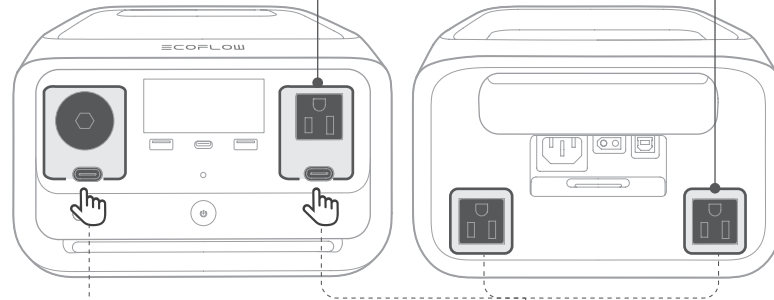

App
Application

User Manual
Manuel de l'utilisateur

1

- ON | MARCHÉ x1
- OFF | ARRÊT 3s

2

USB-A/USB-C OUTPUT
SORTIE USB-A/USB-C

- LIGHT
LUMIÈRE
- LOW
LUMIÈRE DOUCE
 - HIGH
LUMIÈRE FORTE
 - FLASH
CLIGNOTANT

3

DC OUTPUT
SORTIE CC

AC OUTPUT
SORTIE CA

4

WALL OUTLET INPUT
ENTRÉE PRISE MURALE

CAR / SOLAR INPUT
ENTRÉE VOITURE / SOLAIRE

UPS
AST

<https://www.ecoflow.com/support/download>

AC CHARGING CABLE
CÂBLE DE CHARGE CA