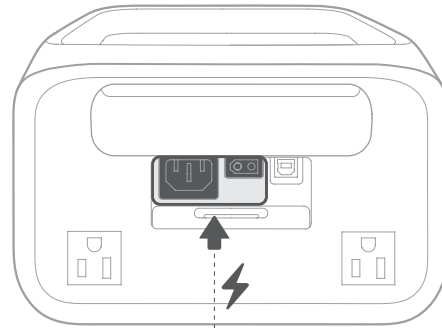

App
Application

User Manual
Manuel de l'utilisateur

1

- ON | MARCHÉ x1
- OFF | ARRÊT 3s

2

USB-A/USB-C OUTPUT
SORTIE USB-A/USB-C

- LIGHT
LUMIÈRE
- LOW
LUMIÈRE DOUCE
 - HIGH
LUMIÈRE FORTE
 - FLASH
CLIGNOTANT

3

DC OUTPUT
SORTIE CC

AC OUTPUT
SORTIE CA

4

WALL OUTLET INPUT
ENTRÉE PRISE MURALE

CAR / SOLAR INPUT
ENTRÉE VOITURE / SOLAIRE

UPS
AST

<https://www.ecoflow.com/support/download>

AC CHARGING CABLE
CÂBLE DE CHARGE CA