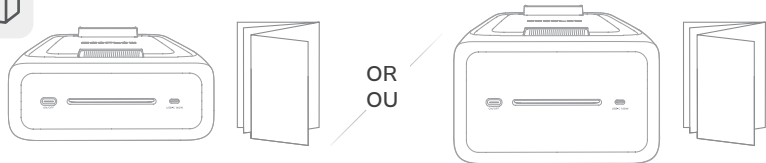

OR
OU

1

ON | MARCHÉ x1

OFF | ARRÊT 3s

2

USB-C OUTPUT
SORTIE USB-C

USB-C INPUT
ENTRÉE USB-C

EcoFlow RIVER 3 Plus