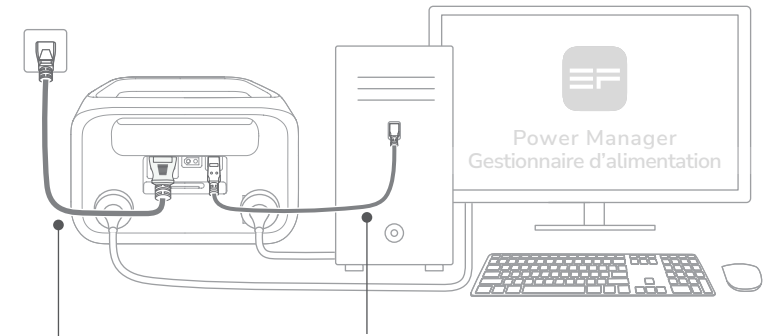

DC OUTPUT
SORTIE CC

AC OUTPUT
SORTIE CA

4

WALL OUTLET INPUT
ENTRÉE PRISE MURALE

CAR / SOLAR INPUT
ENTRÉE VOITURE / SOLAIRE

UPS
AST

<https://www.ecoflow.com/support/download>

AC CHARGING CABLE
CÂBLE DE CHARGE CA