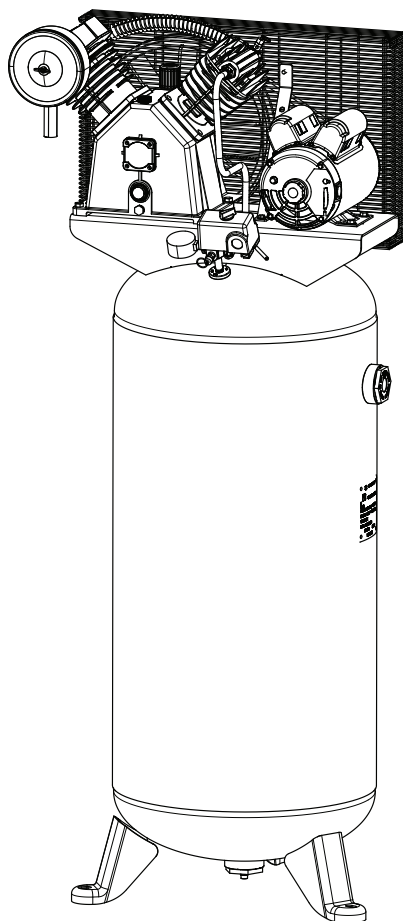

LISTA DE REPUESTOS PARA CE5002 Y XC602100

TIPO 2

**Para repuestos, visite www.campbellhausfeld.com
24 horas al día, 365 días al año**

Por favor proporcione la siguiente información:

- Número de modelo
- Número de serie (si lo tiene)
- Descripción de la parte y número que le corresponde en la lista de partes

SP