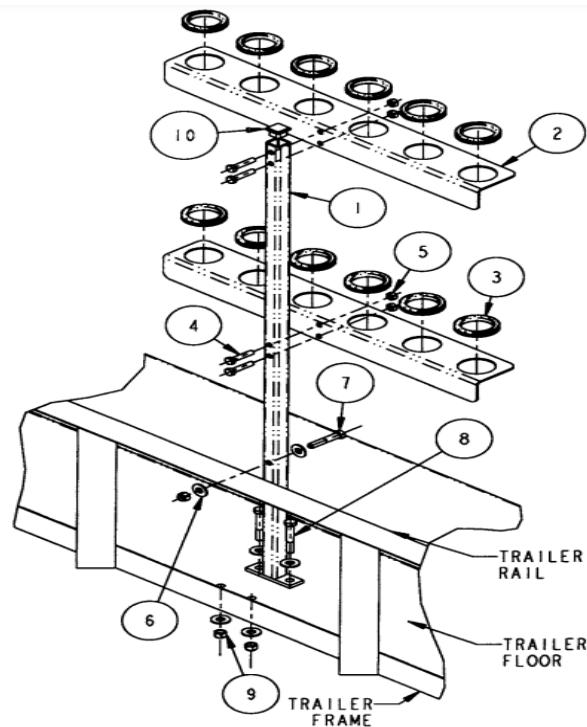

## SPECIFICATIONS

- Keeps tools organized and trailer bed clutter free
- Material: Power - coat steel
- Capacity: 6 straight hand tools
- Hand tools not included
- Measures: 23in.L x 5in.W x 39in.H

| ITEM | QTY. | DESCRIPTION                |
|------|------|----------------------------|
| 1    | 1    | Post, Hand Tool Rack       |
| 2    | 2    | Angle Tool Holder          |
| 3    | 12   | Grommet Rubber for 2" hole |
| 4    | 4    | Screw, M8                  |
| 5    | 4    | Nut, M8                    |
| 6    | 6    | Washer, Flat               |
| 7    | 1    | Screw, M10                 |
| 8    | 2    | Screw, M10                 |
| 9    | 3    | Nut, M10                   |
| 10   | 1    | Plug, 1" Square Tube       |

## SPÉCIFICATIONS

- Permet de ranger les outils et de ne pas encombrer le plancher de la remorque.
- Matériau : Acier avec revêtement électrique
- Capacité : 6 outils à main droits
- Outils à main non inclus
- Mesures : 23in.L x 5in.W x 39in.H