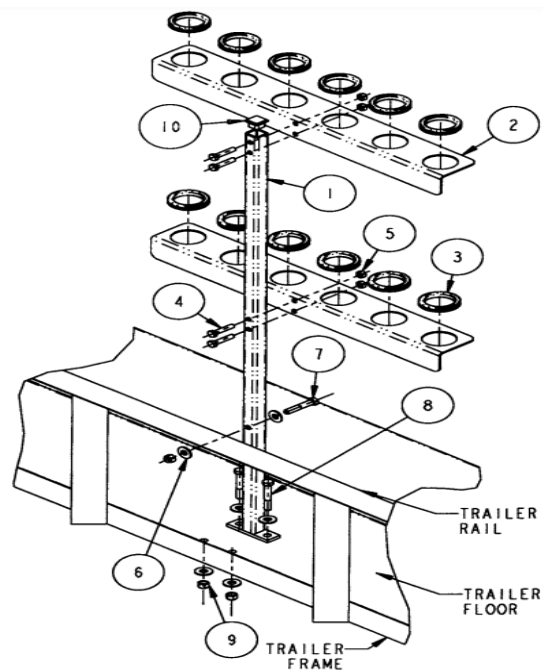

SPÉCIFICATIONS

- Permet de ranger les outils et de ne pas encombrer le plancher de la remorque.
- Matériau : Acier avec revêtement électrique
- Capacité : 6 outils à main droits
- Outils à main non inclus
- Mesures : 23in.L x 5in.W x 39in.H

ITEM	QTÉ.	DESCRIPTION
1	1	Poteau, support d'outils à main
2	2	Porte-outil d'angle
3	12	Passe-fil en caoutchouc pour trou de 2 pouces
4	4	Vis, M8
5	4	Ecrou, M8
6	6	Rondelle plate
7	1	Vis, M10
8	2	Vis, M10
9	3	Ecrou, M10
10	1	Bouchon, tube carré 1

Distribué par
Forcome (shanghai) Co., Ltd.
South Sizhuan Road, Shanghai 201612
Fabriqué en Chine